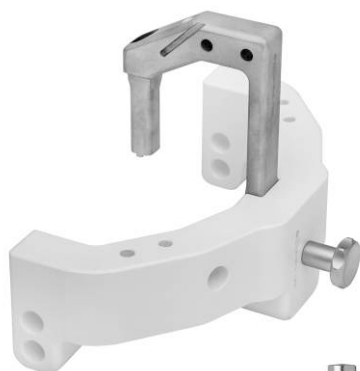

**(2.023.SW35)**  
CHAVE HEXAGONAL SW 3,50

**(6747)**  
MEDIDOR PARA PARAFUSO

**(2.119)**  
MEDIDOR

# INSTRUMENTAL P/ HASTE BLOQUEADA DE TÍBIA MULTIDIRECIONAL

**(1300)**  
CONJUNTO  
GUIA PROXIMAL

**(2.084)**  
BASE GUIA

**(5934)**  
PINOS PARA GUIA

**(2.085)**  
PINO FIXAÇÃO GUIA HASTE

**(2.075)**  
IMPACTOR / EXTRATOR  
PARA DIAPAZÃO