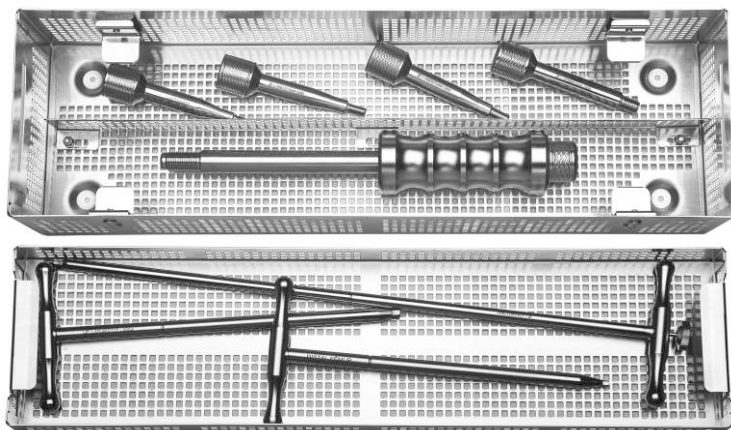

INSTRUMENTAL PARA REMOÇÃO DE HASTES INTRAMEDULARES

(70104) CAIXA PARA INSTRUMENTAL PARA REMOÇÃO DE HASTES INTRAMEDULARES