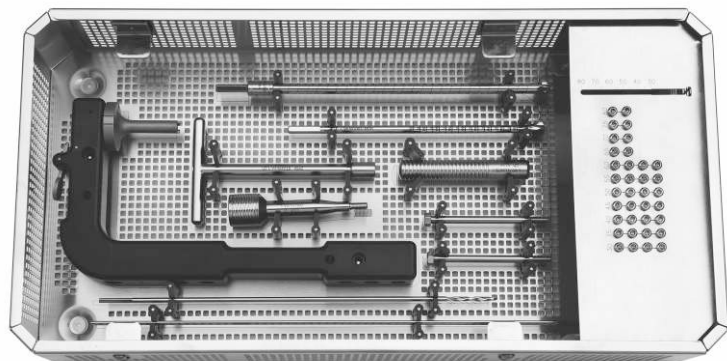

INSTRUMENTAL PARA HASTE TIBIAL RETRÓGRADA (70155)

Código	Descrição	Qt.
(5116)	APOIO P/ IMPACTOR	01
(260381)	BROCA Ø3,8x300MM (2.008.3830040)	01
(4422)	CÂNULA (2.115)	02
(4966)	CHAVE HEXAGONAL SEXTAVADO 3,5 (4967)	01
(4946)	CHAVE T	01
31106(	FIO GUIA Ø2,5X400MM	02
3878)	FRESA CANULADA Ø11MM	01
(4810)	FRESA FLEXIVEL Ø9x260MM	01
(4421)	GUIA PARA BROCA 4MM (2.116)	02
(1370)	GUIA TIBIAL RETROGRADA	01
(4264)	MEDIDOR DE PARAF 4,5 (4264)	01
(6007)	PINO EXTR. M14 / M6	01
(5936)	PINO FIXAÇÃO GUIA / HASTE	02