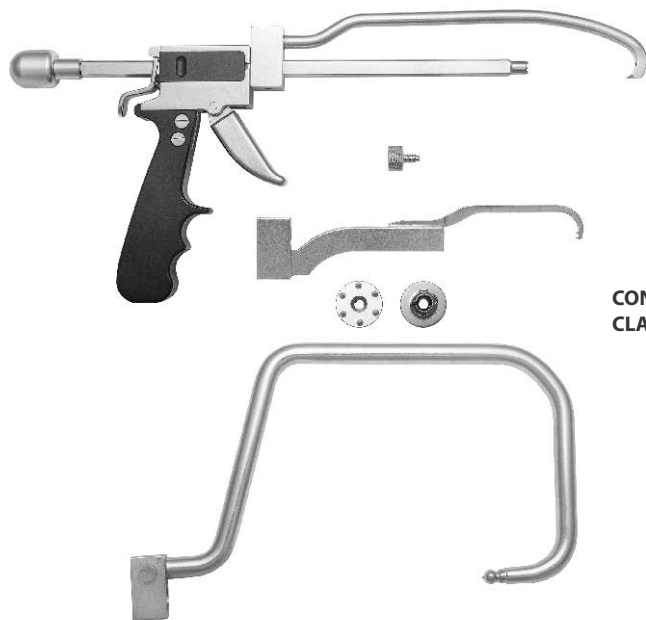

**CONJUNTO
CLAMP COLINEAR**