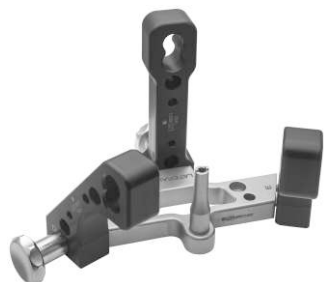

**(7816)**  
CHAVE CARDAN SW 3,5MM

**(4274)**  
CHAVE HEXAGONAL SW 3,5MM

**(1400)**  
CONJUNTO GUIA

**(5934)**  
PINO

**(5882)**  
PINO FIXAÇÃO GUIA/HASTE

**(1613P)**  
FRESA CANULADA 5-2,7MM

**(5554)**  
FRESA FLEXÍVEL 7,2MM