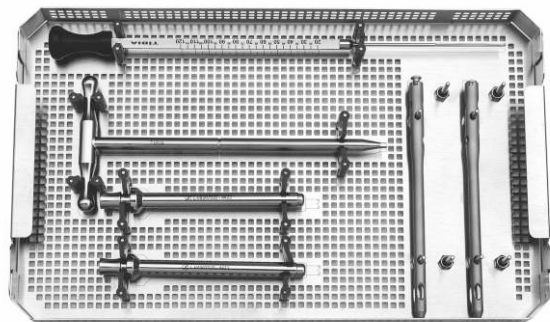

INSTRUMENTAL PARA HASTE TIBIAL RETRÓGRADA (70155)

Código	Descrição	Qt.
(5116)	APOIO P/ IMPACTOR	01
(260381)	BROCA Ø3,8x300MM (2.008.3830040)	01
(4422)	CÂNULA (2.115)	02
(4966)	CHAVE HEXAGONAL SEXTAVADO 3,5 (4967)	01
(4946)	CHAVE T	01
31106(	FIO GUIA Ø2,5X400MM	02
3878)	FRESA CANULADA Ø11MM	01
(4810)	FRESA FLEXIVEL Ø9x260MM	01
(4421)	GUIA PARA BROCA 4MM (2.116)	02
(1370)	GUIA TIBIAL RETROGRADA	01
(4264)	MEDIDOR DE PARAF 4,5 (4264)	01
(6007)	PINO EXTR. M14 / M6	01
(5936)	PINO FIXAÇÃO GUIA / HASTE	02